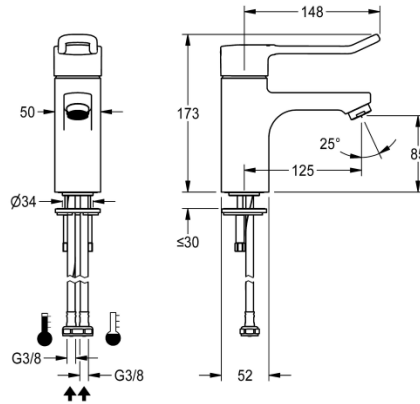

KWC

F5L-Therm Thermostat-Einhebel-Standbatterie, barrierefrei

Modell-Linie: F5 | F5LT1010

Wascharmaturen | Wascharmaturen

KWC-Nr.

2030066301

2030066489

mit Anschlussrohren

F5L-Therm Thermostat-Einhebelmischer als Standbatterie DN 15 für barrierefreie Waschanlagen, Hebellänge 148 mm. Thermostatisch gesteuerte Mischkartusche mit Dehnstoffelement und aktivem Verbrühungsschutz sowie einstellbarem, verdrehsicherem Temperaturanschlag und Keramikscheibentechnik. Mit Vorrichtung für die optionale Hygieneeinheit zur Durchführung einer automatischen Hygienespülung und programmgesteuerten thermischen

Desinfektion und Speicherung von Statistikdaten. Hebelkappe ergonomisch gestaltet in Bügelform, im vorderen Bereich mit leichter Wölbung und Basaltgrau beschichtet, nach dem 2-Sinne-Prinzip (taktile und visuelle). Zum Anschluss an Warm- und Kaltwasser mittels Schläuchen inklusive Sieben. Ganzmetallausführung, Messing poliert verchromt. Laminarstrahlregler mit integriertem Durchflussmengenregler 6,0 l/min, Ausladung 125 mm.

nein
0.070000000000000007 _02
0.070000000000000007 _02
nein
ja
manuell
vorbereitet
DN 15
G 3/8
Oberteil nicht keramisch
Messing
1 BAR
mit Thermostat
nein
nein
nein
nein
fest
125 mm
verchromt
poliert

KWC